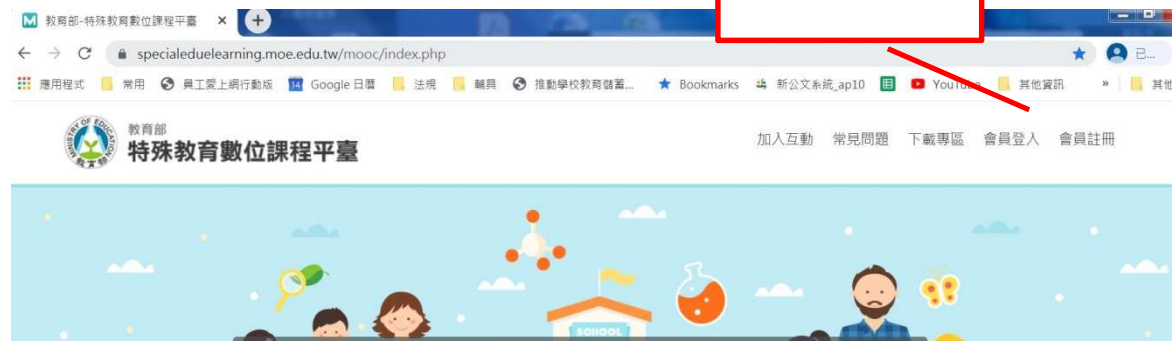

# 教育部 特殊教育數位課程平臺登入操作手冊

(網址：https://specialeduelearning.moe.edu.tw)

## 1. 進入主網頁

1. 第 1 次使用請先註冊會員
2. 登入會員